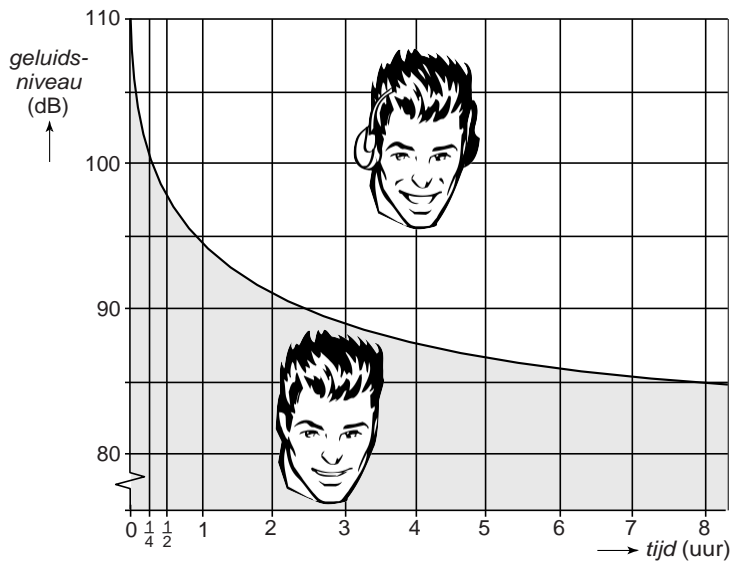

Gehoorbescermer

In een folder over een gehoorbeschermer staat een diagram.

Het gebied onder de grafiek geeft aan hoe lang er per werkdag zonder gehoorbeschermers gewerkt mag worden bij een bepaald geluidsniveau.